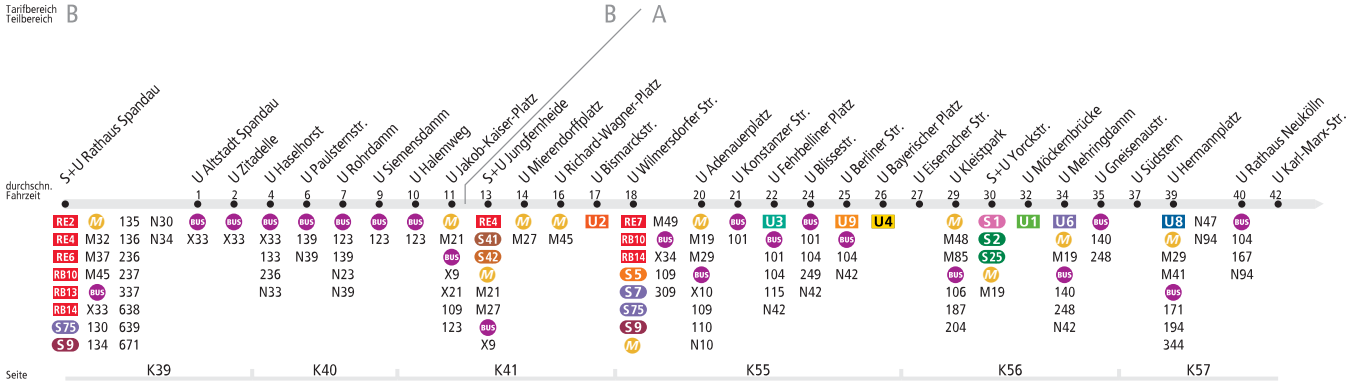

U7

S+U Rathaus Spandau ↔ U Rudow

BVG

Linie verkehrt zusätzlich in den Nächten Fr/Sa, Sa/So und vor Feiertagen.
In den übrigen Nächten wird die U-Bahn-Linie U7 durch die Bus-Linie N7 ersetzt.

Tarfbereich Teilbereich B

Seite

Tarfbereich Teilbereich A

Seite