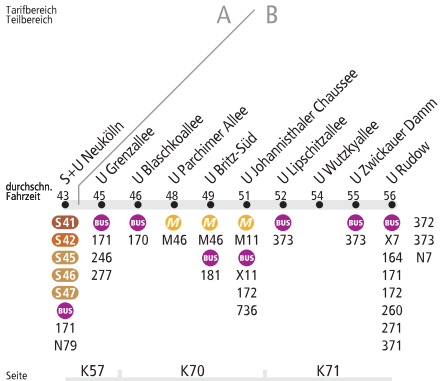

U7

S+U Rathaus Spandau ↔ U Rudow

BVG

Linie verkehrt zusätzlich in den Nächten Fr/Sa, Sa/So und vor Feiertagen.
In den übrigen Nächten wird die U-Bahn-Linie U7 durch die Bus-Linie N7 ersetzt.

Tarfbereich Teilbereich B

Seite

Tarfbereich Teilbereich A

Seite